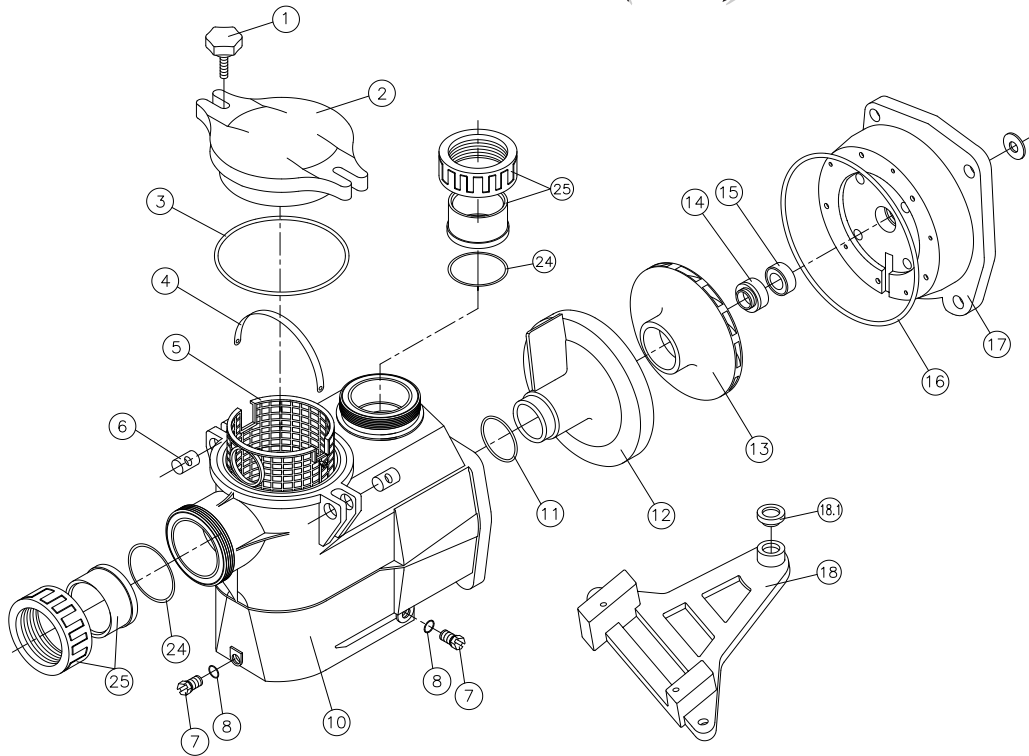

# KORAL (KS)

REF.	DENOMINACIÓN DESIGNATION	COMPOSICIÓN COMPOUND BY	CAJA UD. / QTY. BOX
RBH0000.00R	Conjunto Desagüe / Drain set	- N°7 (10uds./units) - N°8 (10uds./units)	-
RBH0001.02R	Conjunto Palomilla / Cover screw set	- N°1 (2uds./units) - N°6 (2uds./units)	10
RBH0016.00R	Kit Bulón Palomilla / Pins set	- N°6 (10uds./units)	-
RBH0002.03R	Tapa / Lid	- N°2 (1ud./unit) - N°3 (1ud./unit)	4
RBH0003.03R	Cestillo / Basket	- N°4 (1ud./unit) - N°5 (1ud./unit)	5
RBH0004.03R	Conjunto Juntas / O-ring set	- N°11 (1ud./unit) - N°16 (1ud./unit)	10
RBH0005.02R	Conjunto Retén / Seal set	- N°14 (1ud./unit) - N°15 (1ud./unit) - N°11 (1ud./unit) - N°16 (1ud./unit)	5
RBH0006.03R	Difusor / Diffuser	- N°12 (1ud./units)	8
RBH0007.03R	Turbina 0,33HP / Impeller 0,33HP	- N°13 (1ud./unit)	5
RBH0007.07R	Turbina 0,50HP / Impeller 0,50HP		5
RBH0007.05R	Turbina 0,75HP / Impeller 0,75HP		5
RBH0007.08R	Turbina 1,00HP / Impeller 1,00HP		5
RBH0007.09R	Turbina 1,50HP / Impeller 1,50HP		5
RBH0007.10R	Turbina 2,00HP / Impeller 2,00HP		5
RBH0007.11R	Turbina 3,00HP / Impeller 3,00HP		5
RBH0008.02R	Cuerpo de unión / Flange	- N°17 (1ud./unit)	7
RBH0009.01R	Soporte / Support	- N°18 (1ud./unit) - N°18.1 (6uds./units)	12
RBH0010.03R	Cuerpo bomba / Pump casing	- N°10 (1ud./unit)	3
RBH0011.03R	Kit Juntas Tapa / Lid O-ring set	- N°3 (10uds./units)	-
RBH0012.02R	Kit Juntas Difusor / Diffuser O-ring set	- N°11 (10uds./units)	-
RBH0013.02R	Kit Juntas Cuerpo de Unión / Flange O-ring set	- N°16 (10uds./units)	-
EK50.B	Juego enlaces Ø50mm / Set of unions Ø50mm	- N°24 (2uds./units) - N°25 (2uds./units)	-
EK63.B	Juego enlaces Ø63mm / Set of unions Ø63mm	- N°24 (2uds./units) - N°25 (2uds./units)	-